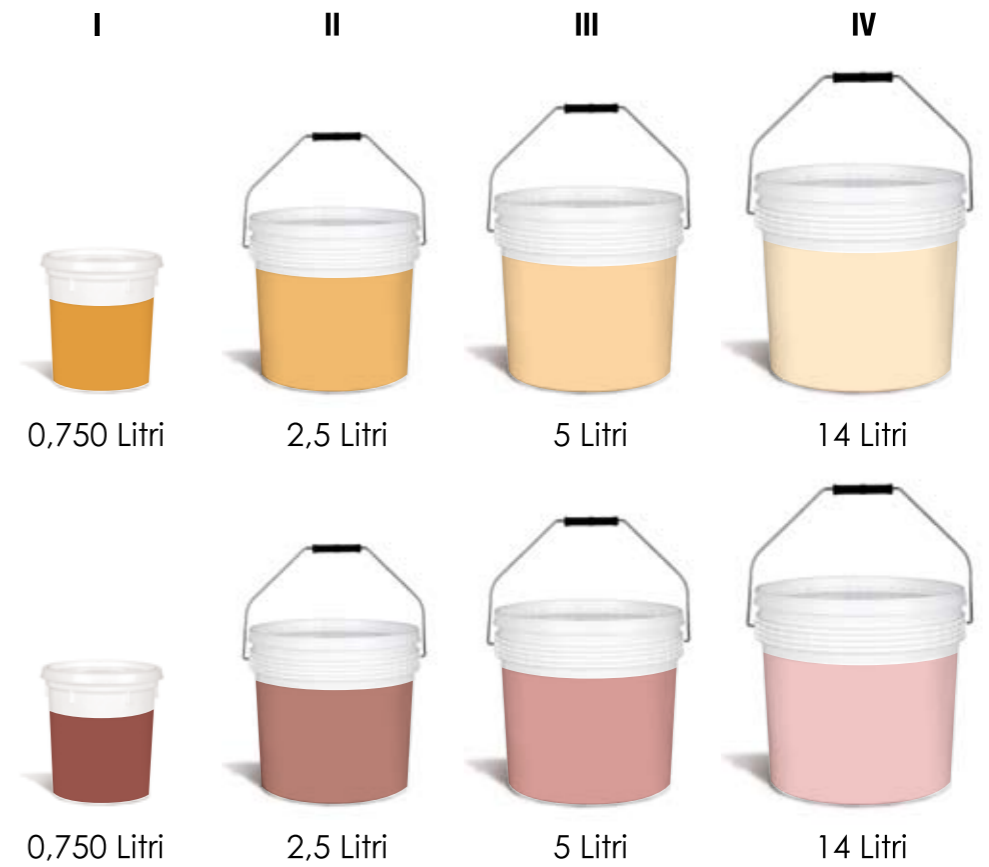

TecnoColor®

TecnoColor®

TINTE FORTI TECNOPAINT (COD. 170. ...)
TECNOPAINT DARK COLOURS
GYÁRI ERŐS SZÍNEK A CASATI-TÓL.

TONO PIENO

120

119

117

116

TONO PIENO

118

121

139

126

129